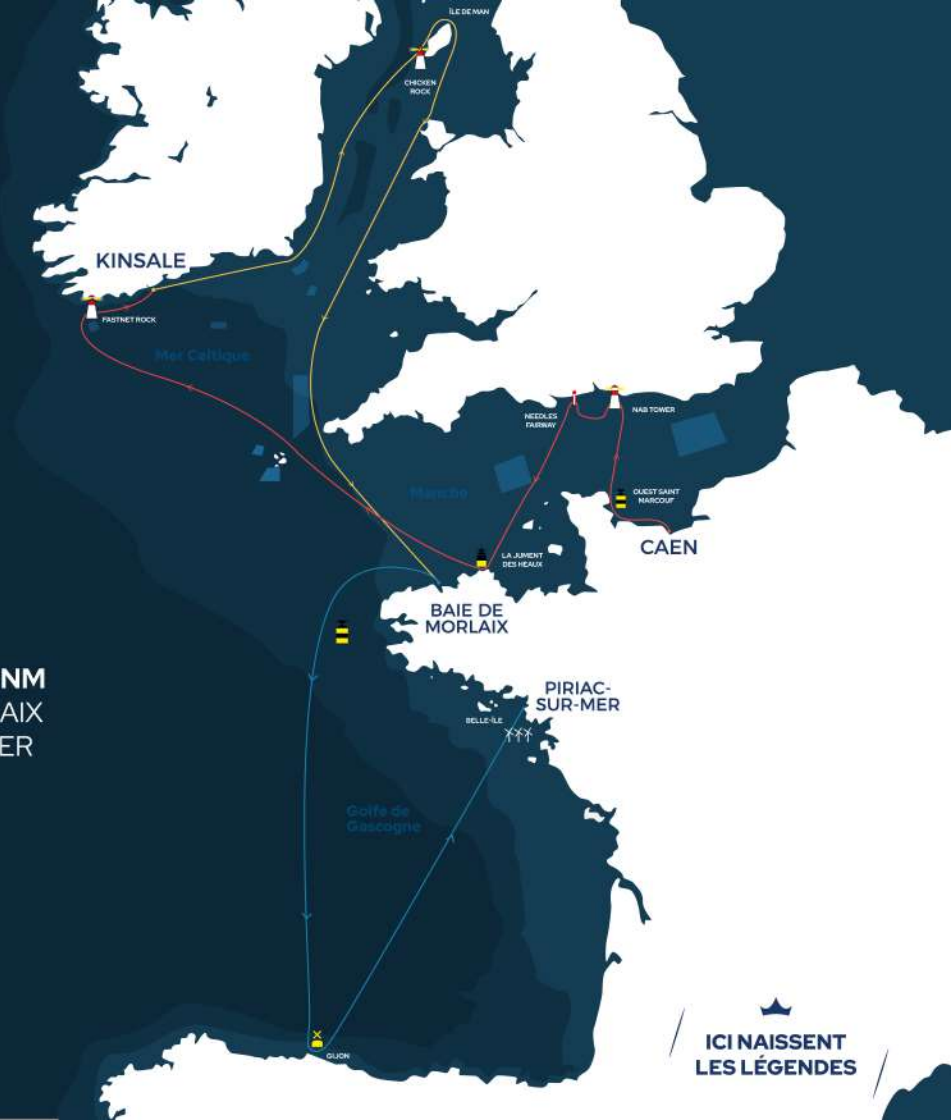

**La Solitaire
du FIGARO
PAPREC**
PARCOURS 2023

ÉTAPE 1 • 610 NM

CAEN
KINSALE

ÉTAPE 2 • 620 NM

KINSALE
BAIE DE MORLAIX

ÉTAPE 3 • 620 NM

BAIE DE MORLAIX
PIRIAC-SUR-MER

Parc éolien

DST

Phares

Cardinales

**ICI NAISSENT
LES LÉGENDES**